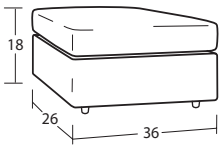

## Individual Pieces

**00BD OTTOMAN**  
36W x 26D x 18H

**20BD CHAIR & 1/2**  
42W x 41D x 36H  
2- 21" A Pillows

**30BD LOVESEAT**  
70W x 41D x 36H  
2- 21" A Pillows  
2- 21" B Pillows

**50BD 3 SEAT SOFA**  
100W x 41D x 36H  
3- 21" A Pillows  
2- 21" B Pillows